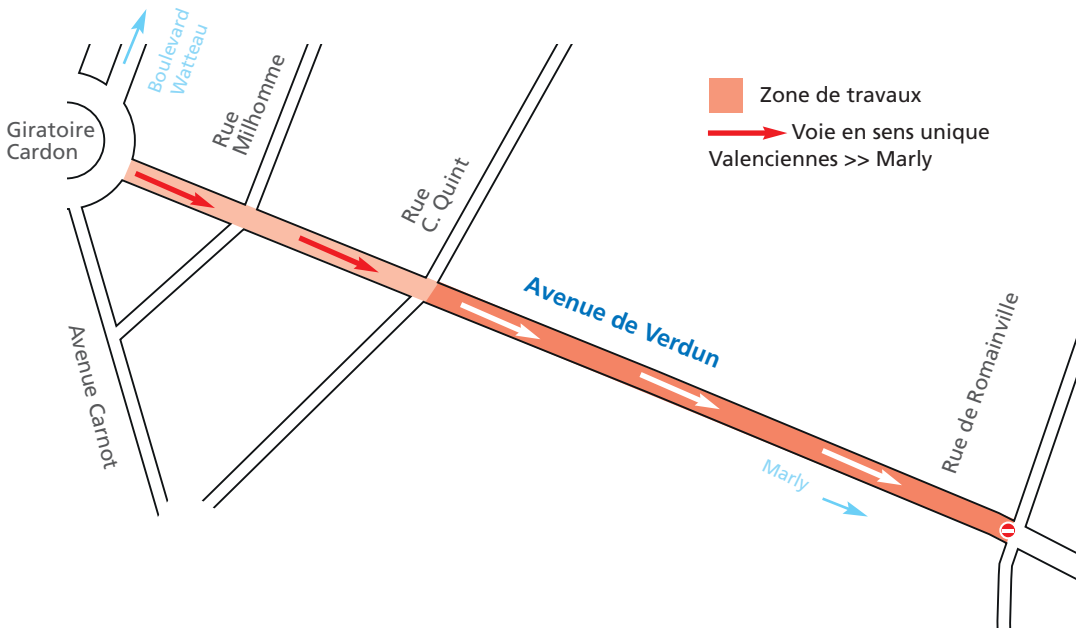

## Réaménagement de l'avenue de Verdun

Du 24 novembre au 9 décembre

**Tronçon Cardon - Charles Quint**

En raison de l'installation du mobilier urbain et de la plantation des végétaux, la circulation est exceptionnellement à sens unique pendant cette période. Durant cette phase, le stationnement, l'accès piéton aux commerces ainsi que l'accès des véhicules aux garages des habitations resteront possibles.