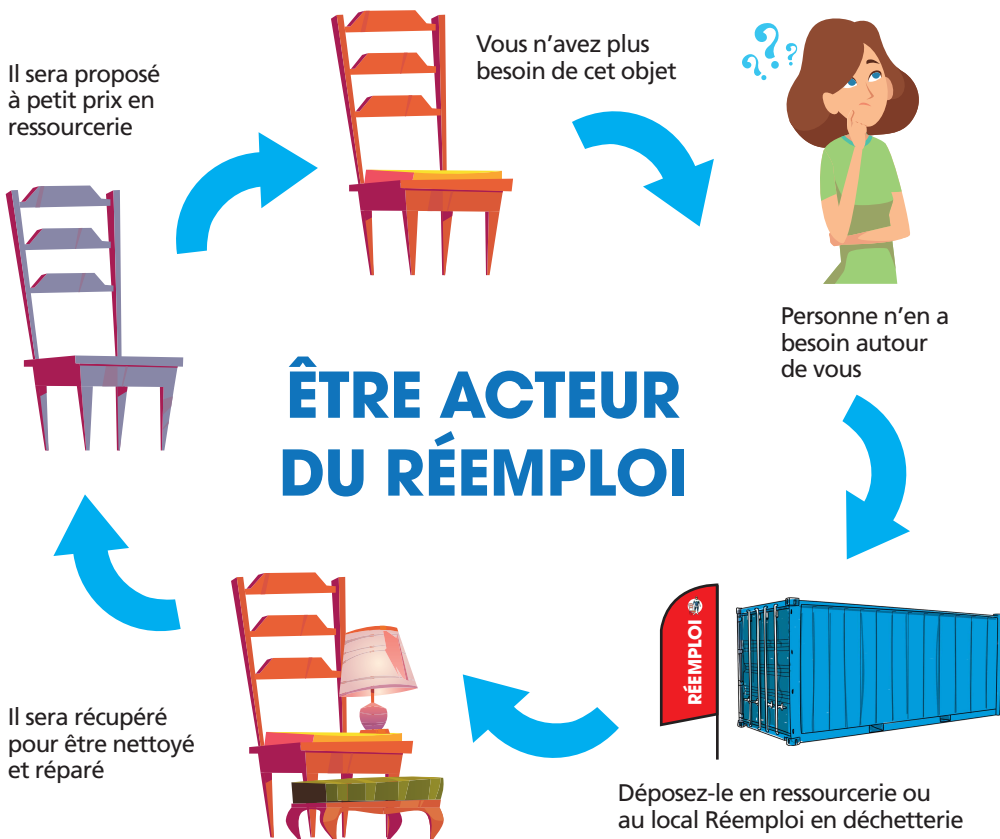

# DONNEZ UNE 2<sup>ème</sup> VIE À VOS OBJETS

Un peu vieillot, abîmé ou juste devenu inutile, déposez cet objet au réemploi, une action sociale, solidaire et environnementale.  
**En déchetteries de Beuvrages, Maing, Vieux-Condé et Valenciennes.**

# APPORTEZ EN DÉCHETTERIE CE DONT VOUS NE VOULEZ PLUS

Les matelas et objets cassés ne pourront pas être réemployés, ils sont à déposer en déchetterie dans la benne éco-mobilier pour de la valorisation matière.

## LA RESSOURCERIE

450 rue Jean Jaurès à Anzin

mardi et samedi de 10h à 18h  
et mercredi, jeudi et vendredi de 14h à 18h

Les objets déposés dans le conteneur réemploi en déchetteries de Maing, Vieux Condé, Beuvrages, Valenciennes sont collectés par l'association C2R Insertion pour être réparés, nettoyés, remis au goût du jour par des personnes en insertion professionnelle, afin de rejoindre le circuit de l'occasion à petit prix dans leur ressourcerie à Anzin.