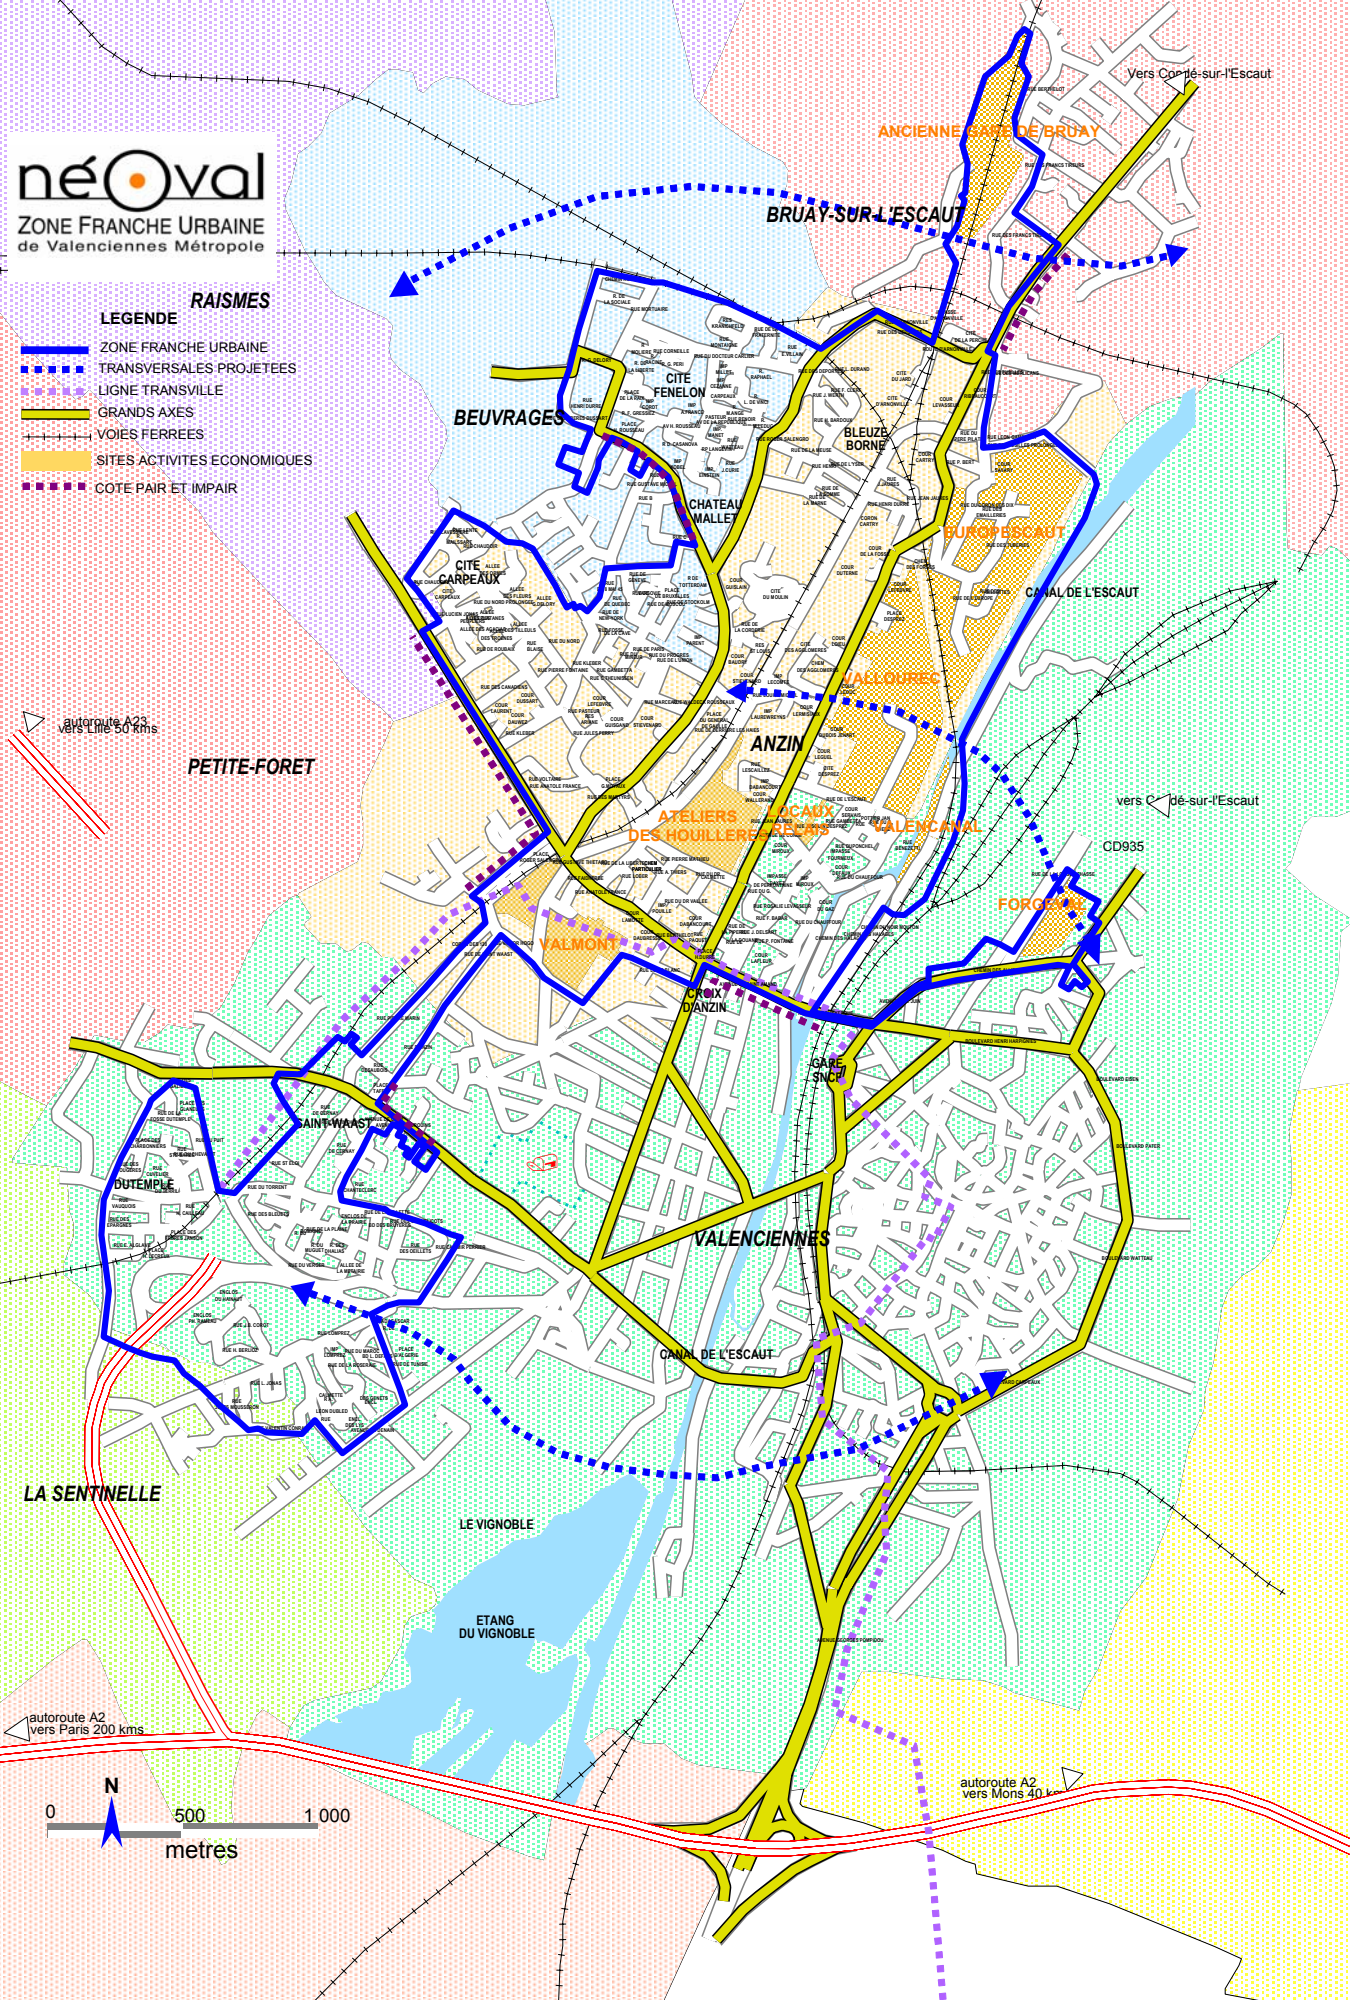

- LEGENDE**
- ▬ ZONE FRANCHE URBAINE
 - ▬▬▬▬ TRANSVERSALES PROJETEES
 - ▬▬▬▬ LIGNE TRANSVILLE
 - ▬ GRANDS AXES
 - ▬▬▬▬ VOIES FERREES
 - SITES ACTIVITES ECONOMIQUES
 - ▬▬▬▬ COTE PAIR ET IMPAIR

RAISMES

autoroute A2 vers Paris 200 kms

autoroute A2 vers Mons 40 kms